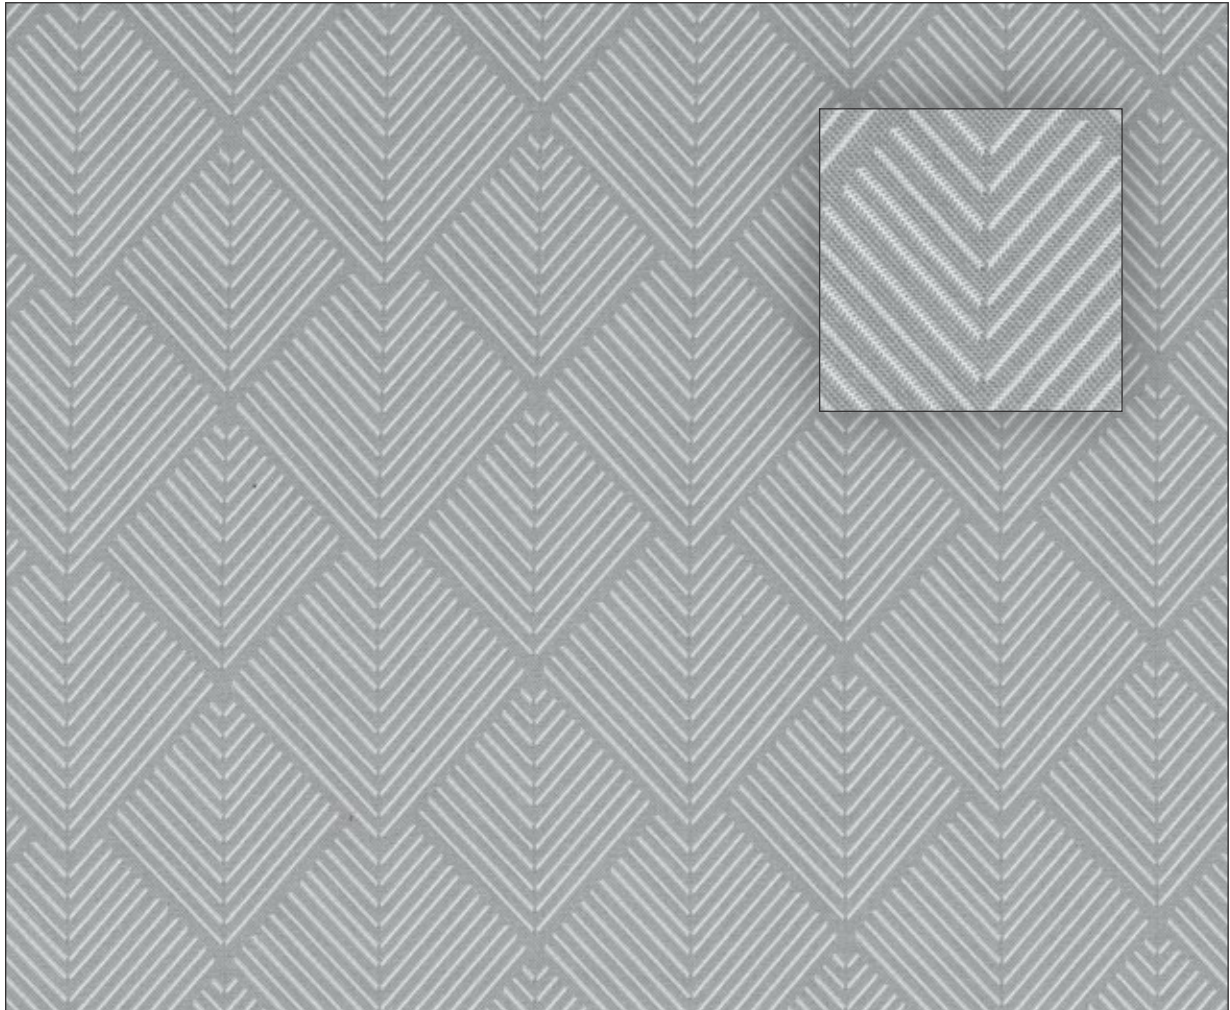

Lupi

Kolor Colour Farbe	8218	8791	8788	8219
Wzór Pattern Muster	z-2244	z-2244	z-2244	z-2244

Przedstawione kolory zostały wybrane spośród wielu dostępnych. Skontaktuj się z nami w celu poznania pełnej gamy kolorów tej kolekcji.
The colors shown have been chosen from among many available. Contact us to learn about the full range of colours in this collection.
Die dargestellten Farben wurden aus einer breiten Palette von verfügbaren Farben ausgewählt. Kontaktieren Sie uns, um die gesamte Farbpalette dieser Kollektion kennenzulernen.

SPECYFIKACJA:

Artykuł: **205959 WO/WD**
Szerokość: **160+/-2 cm**
Masa: **220+/-11 g/m²**
Skład:
Poliester/Poliester Kationik

SPECIFICATIONS:

Article: **205959 WO/WD**
Width: **160+/-2 cm**
Weight: **220+/-11 g/m²**
Composition:
Polyester/Polyester Kationik

SPEZIFIKATIONEN:

Artikel: **205959 WO/WD**
Weite: **160+/-2 cm**
Gewicht: **220+/-11 g/m²**
Zusammensetzung:
Polyester/Polyester Kationisch