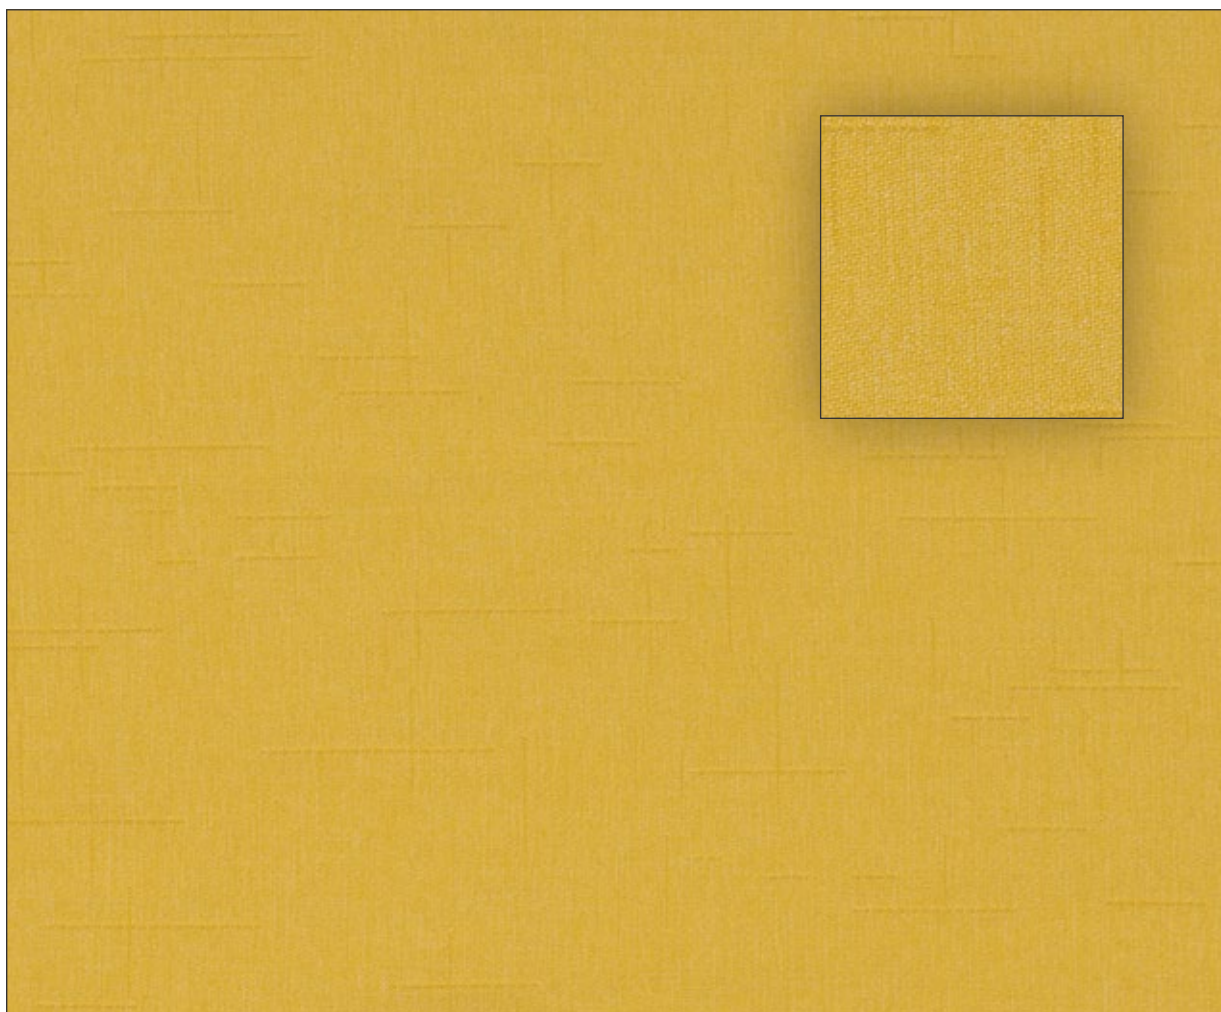

Miko

Kolor Colour Farbe	8863	8867	8865	8864	8866
Wzór Pattern Muster	z-2413	z-2413	z-2413	z-2413	z-2413

Przedstawione kolory zostały wybrane spośród wielu dostępnych. Skontaktuj się z nami w celu poznania pełnej gamy kolorów tej kolekcji.
The colors shown have been chosen from among many available. Contact us to learn about the full range of colours in this collection.
Die dargestellten Farben wurden aus einer breiten Palette von verfügbaren Farben ausgewählt. Kontaktieren Sie uns, um die gesamte Farbpalette dieser Kollektion kennenzulernen.

SPECYFIKACJA:

Artykuł: **206188 AN/WO/WD**
Szerokość: **160+/-2 cm**
Masa: **212+/-11 g/m²**
Skład:
Poliester

SPECIFICATIONS:

Article: **206188 AN/WO/WD**
Width: **160+/-2 cm**
Weight: **212+/-11 g/m²**
Composition:
Polyester

SPEZIFIKATIONEN:

Artikel: **206188 AN/WO/WD**
Weite: **160+/-2 cm**
Gewicht: **212+/-11 g/m²**
Zusammensetzung:
Polyester