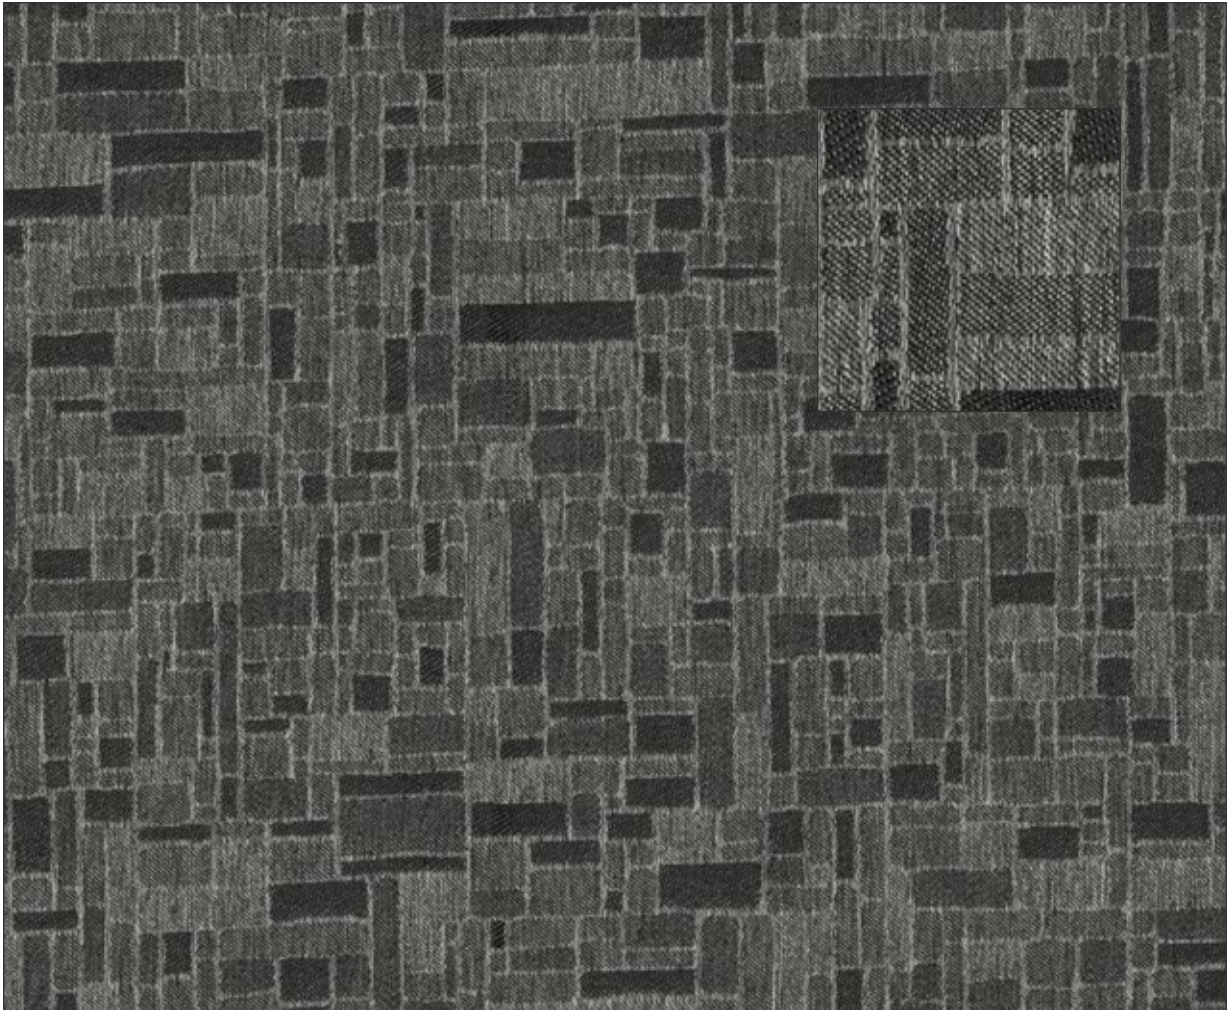

Stik

Kolor 8219
Colour
Farbe
Wzór z-2702
Pattern
Muster

Przedstawione kolory zostały wybrane spośród wielu dostępnych. Skontaktuj się z nami w celu poznania pełnej gamy kolorów tej kolekcji.
The colors shown have been chosen from among many available. Contact us to learn about the full range of colours in this collection.
Die dargestellten Farben wurden aus einer breiten Palette von verfügbaren Farben ausgewählt. Kontaktieren Sie uns, um die gesamte Farbpalette dieser Kollektion kennenzulernen.

SPECYFIKACJA:

Artykuł: **206137 WO/WD**
Szerokość: **160+/-2 cm**
Masa: **188+/-9 g/m²**
Skład:
Poliester/Poliester Kationik

SPECIFICATIONS:

Article: **206137 WO/WD**
Width: **160+/-2 cm**
Weight: **188+/-9 g/m²**
Composition:
Polyester/Polyester Kationik

SPEZIFIKATIONEN:

Artikel: **206137 WO/WD**
Weite: **160+/-2 cm**
Gewicht: **188+/-9 g/m²**
Zusammensetzung:
Polyester/Polyester Kationisch